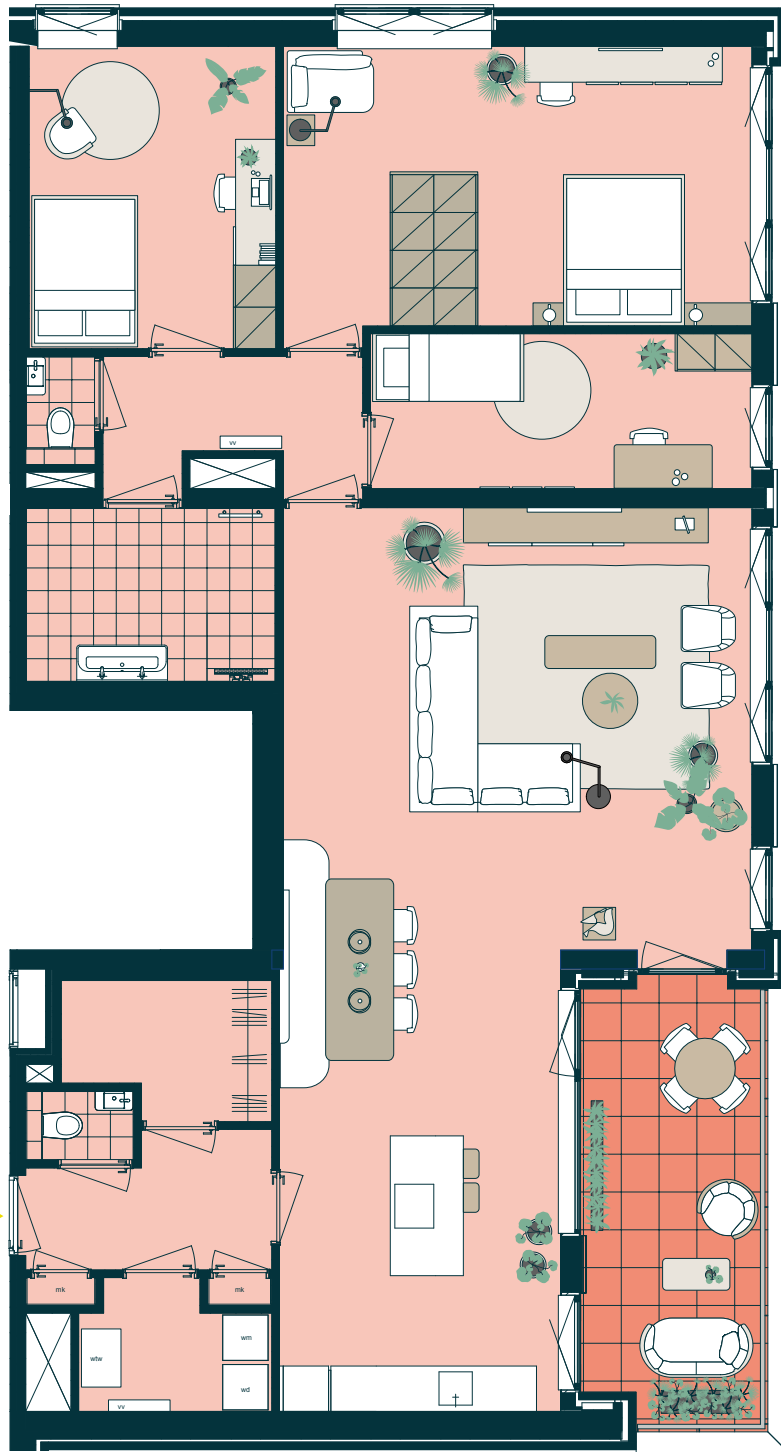

0 1 2 3 4 5 m

Aan deze sfeerplattegrond kunnen geen rechten worden ontleend. In de technische tekening staat de exacte uitvoering van de keuken, de badkamer en het toilet.

DE FAAM

WONINGTYPE

A1.06

CITROENCENTRALE

- 4^E VERDIEPING
- 4 KAMERS
- 138 M² (GBO)
- 1 BALKON 14M² – OOST